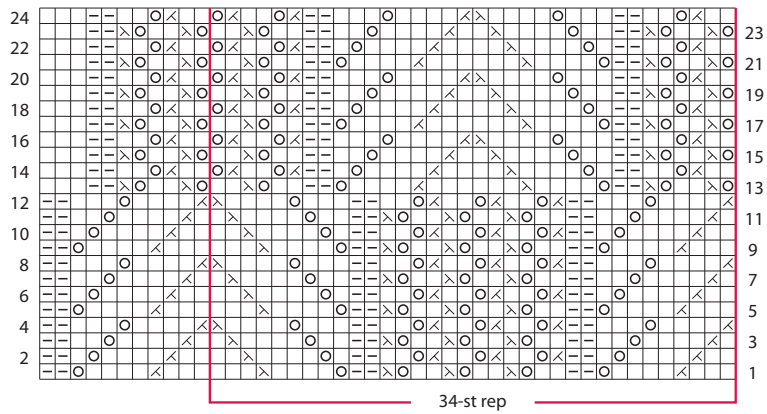

Photo on page 72, instructions beg on page 102

Stitch Key

- |  |  |  |
|--|--|--|
| <input type="checkbox"/> k on RS, p on WS            | <input checked="" type="checkbox"/> k2tog on RS, p2tog on WS | <input checked="" type="checkbox"/> yo |
| <input checked="" type="checkbox"/> p on RS, k on WS | <input checked="" type="checkbox"/> ssk on RS, ssp on WS     |  |